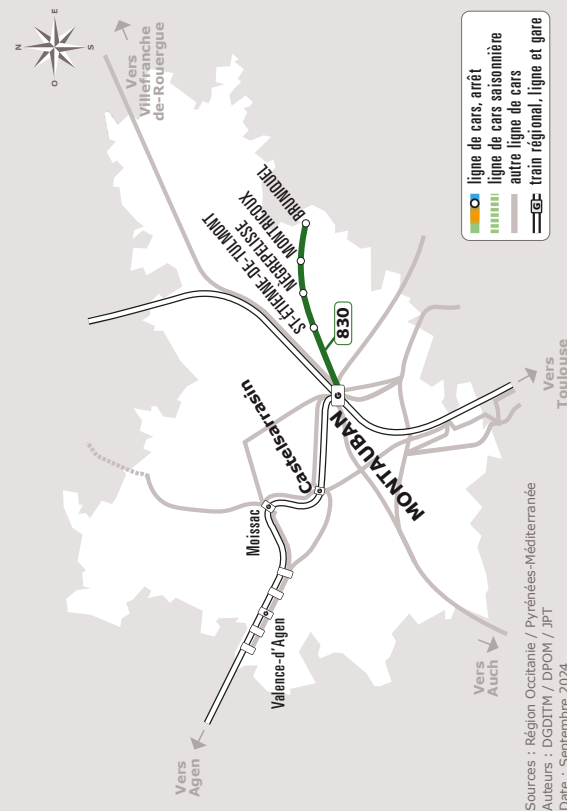

## BRUNIQUEL > NEGREPELISSE > MONTAUBAN

JOURS DE LA SEMAINE		LàV	LàV	LàV	LàV	Me	Me	LàV	LàV	LMJV	LMJV	LàV	LMJV
SCOLAIRE		●	●	●	●	●	●	●	●	●	●	●	●
PETITES VACANCES SCOLAIRES			●	●	●			●	●			●	
ETÉ			●	●	●			●	●			●	
BRUNIQUEL	Place G Gandil	06:48	07:06		11:20					16:27			
	Montricoux Le Bugarel	06:54	07:12		11:26					16:33			
NÈGREPELISSE	Collège							12:40			17:10		
	Ancien. Gare-Rd115	07:03	07:21	07:55	11:35	11:48	12:03		16:42	16:50		17:40	18:00
SAINT-ÉTIENNE-DE-TULMONT	RD pt RD115 Nord	07:10	07:28	08:02	11:42	11:55	12:10	12:48	16:49	16:57	17:18	17:47	18:07
MONTAUBAN	Clinique du Pont de Chaume	07:22	07:40	08:14	11:54	12:07	12:22	13:00	17:01	17:09	17:30	17:59	18:19
	La Fobio	07:25	07:43	08:17	11:57	12:10	12:25	13:03	17:04	17:12	17:33	18:02	18:22
	Prax Paris Nord	07:32	07:50	08:24	12:04			13:10	17:07			18:07	
	Gare SNCF	07:40	07:58	08:32	12:12			13:18	17:15			18:15	

Les horaires sont donnés à titre indicatif. Se présenter à l'arrêt 5 minutes avant l'horaire du car.

830

BRUNIQUEL-NEGREPELISSE-MONTAUBAN

Horaires Car liO

Tarn-et-garonne

Horaires valables du 01/09/2024 au 31/08/2025