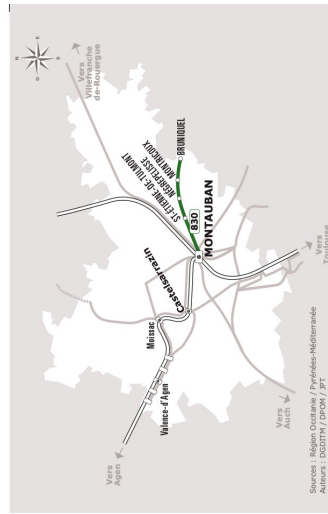

BRUNIQUET-NEGREPELISSE-MONTAUBAN

JOURS DE LA SEMAINE		LAV	LAV	LAV	LAV	Mo	LAV	Mo	LAV	LMJV	LAV	LMJV	LAV	LMJV
SCOLAIRE		●	●	●	●	●	●	●	●	●	●	●	●	●
PETITES VACANCES SCOLAIRES		●	●	●	●	●	●	●	●	●	●	●	●	●
ÉTÉ		●	●	●	●	●	●	●	●	●	●	●	●	●
MONTAUBAN	Gare SNCF		07:42	08:02	08:40		12:20		13:25		17:20		18:20	
	Place Prax Paris		07:50	08:10	08:48		12:28		13:33		17:28		18:28	
	La Fobio	07:30		08:17	08:55	12:15	12:35	12:30	13:40	17:15	17:35	18:35	18:27	
ST-ETIENNE-DE-T.	Dussardes	07:45	08:10	08:32	09:10	12:30	12:50	12:45	13:55	17:30	17:50	18:50	18:42	
NEGREPELISSE	Ancien gare-RD115	07:52		08:39		12:37	12:57	12:52	14:02	17:37	17:57	18:57	18:49	
	Collège		08:18		09:18									
BRUNIQUEL	Montricooux LeBugarel			08:48				13:06			18:06		19:06	
	Place G Gandil			08:54				13:12			18:12		19:12	

BRUNIQUET-NEGREPELISSE-MONTAUBAN

JOURS DE LA SEMAINE		LAV	LAV	LAV	LAV	Mo	Mo	LAV	LAV	LMJV	LMJV	LAV	LMJV
SCOLAIRE		●	●	●	●	●	●	●	●	●	●	●	●
PETITES VACANCES SCOLAIRES		●	●	●	●	●	●	●	●	●	●	●	●
ÉTÉ		●	●	●	●	●	●	●	●	●	●	●	●
BRUNIQUEL	Place G Gandil	06:48		07:06		11:20				16:27			
	Montricooux LeBugarel	06:54		07:12		11:26				16:33			
NEGREPELISSE	Collège							12:40		17:10			
	Ancien gare-RD115	07:03	07:03	07:21	07:55	11:35	11:48	12:03	16:42	16:50	17:40	18:00	
ST-ETIENNE-DE-T.	Dussardes	07:10	07:10	07:28	08:02	11:42	11:55	12:10	12:48	16:49	16:57	17:18	17:47
MONTAUBAN	La Fobio	07:25	07:25	07:43	08:17	11:57	12:10	12:25	13:03	17:12	17:33	18:22	
	Prax Paris Nord	07:32		07:50	08:24	12:04			13:10	17:07		18:07	
	Gare SNCF	07:40		07:58	08:32	12:12			13:18	17:15		18:15	

ANNÉE 2022 - 2023
Du 1/09/2022 au 31/08/2023

Tarn-et-Garonne

Horaires AUTOCAR

830

Ligne 830

Bruniquet > Montauban

Sources : Régions Occitanie / Pyrénées-Méditerranée
VBO - Réalville - Tél : 05 63 65 09 18
Gauchy - Villierfranche de Rouergue - Tél : 05 65 81 12 92
Date : Septembre 2022